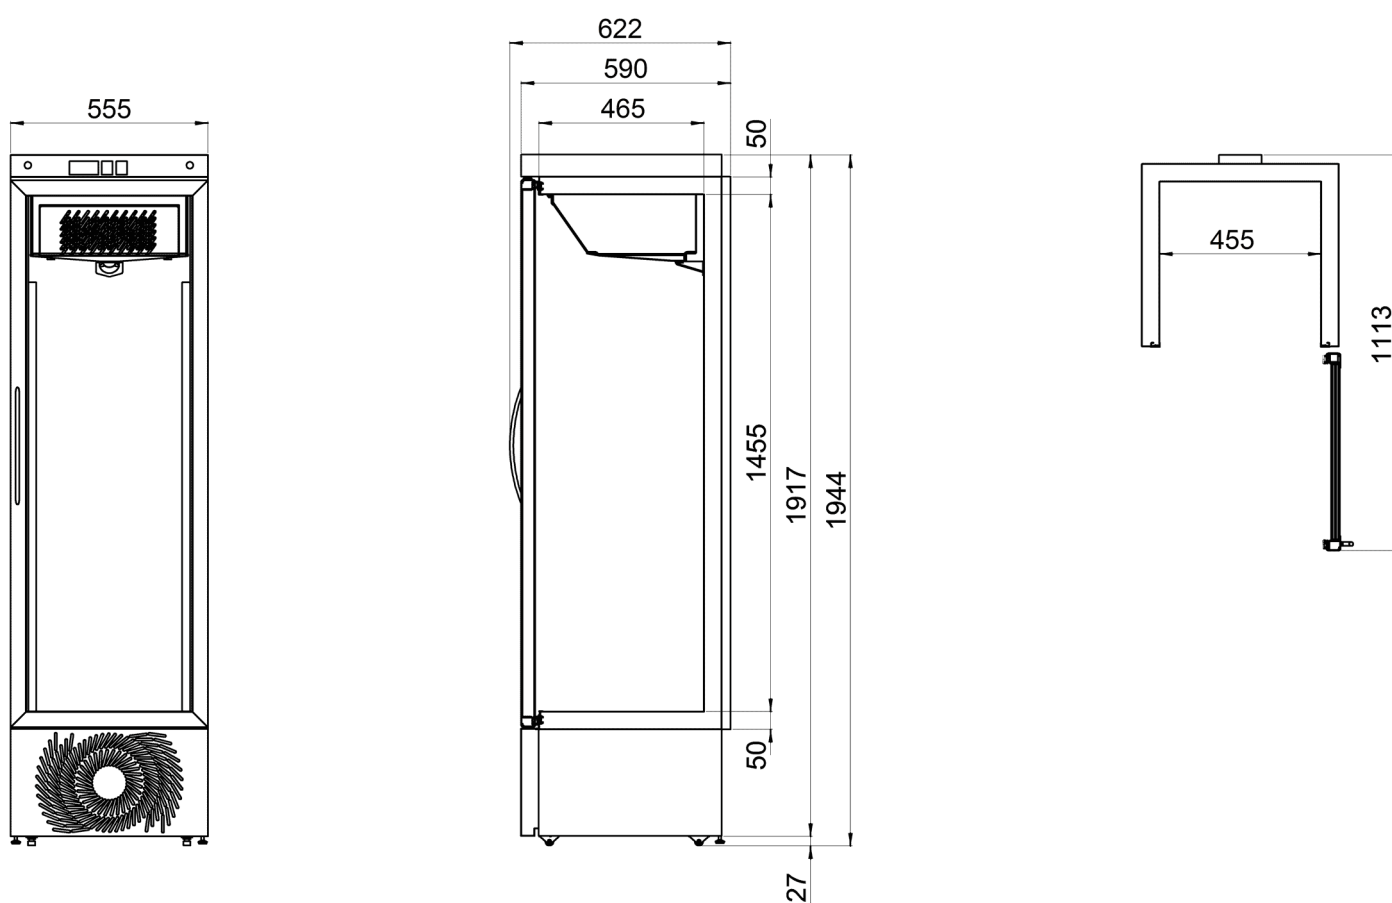

Termostato di sicurezza	
Registratore temperatura	Data logger (optional)
Refrigerazione	Ventilata forzata
Sbrinamento	Automatico con evaporazione acqua di condensa
Direttive	Direttiva CE e successive modifiche e integrazioni
Imballo	Cartone su pallet

Optional